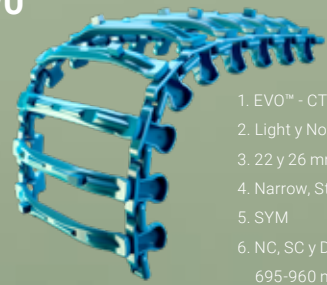

AGARRAR

EX™

- 1. EX™ - CTL
- 2. Normal
- 3. 22 y 26 mm
- 4. Narrow y Standard
- 5. SYM
- 6. NC, SC y DC

774-960 mm anchura

OF™

- 1. OF™ - CTL
- 2. Normal
- 3. 22 y 26 mm
- 4. Narrow, Standard y Soft
- 5. SYM
- 6. NC, SC y DC

655-906 mm anchura

EVO™

- 1. EVO™ - CTL
- 2. Light y Normal
- 3. 22 y 26 mm
- 4. Narrow, Standard y Soft
- 5. SYM
- 6. NC, SC y DC

695-960 mm anchura

ALL-ROUND

ECO™

- 1. ECO™ - CTL
- 2. Normal
- 3. 22 y 26 mm
- 4. Narrow, Standard y Soft
- 5. SYM
- 6. NC, SC y DC

615-944 mm anchura

KovaX™

- 1. KovaX™ - CTL
- 2. Normal y Plus
- 3. 22 y 26 mm
- 4. Narrow, Standard y Soft
- 5. SYM y OSS
- 6. NC, SC y DC

680-950 mm anchura

Baltic™

- 1. Baltic™ - CTL
- 2. Light y Normal
- 3. 22 y 26 mm
- 4. Narrow, Standard y Soft
- 5. SYM, ASYM y OSS
- 6. NC, SC, DC y RC

650-1210 mm anchura

CoverB™

- 1. CoverB™ - CTL
- 2. Light y Normal
- 3. 22 y 26 mm
- 4. Narrow, Standard y Soft
- 5. SYM, ASYM y OSS
- 6. NC, SC, DC y RC

670-1220 mm anchura

FLOTACIÓN

Skidder Wheel Tracks™