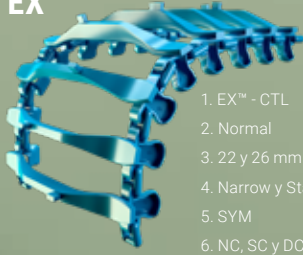

AGARRAR

EX™

- 1. EX™ - CTL
- 2. Normal
- 3. 22 y 26 mm
- 4. Narrow y Standard
- 5. SYM
- 6. NC, SC y DC

774-960 mm anchura

OF™

- 1. OF™ - CTL
- 2. Normal
- 3. 22 y 26 mm
- 4. Narrow, Standard y Soft
- 5. SYM
- 6. NC, SC y DC

655-906 mm anchura

EVO™

- 1. EVO™ - CTL
- 2. Light y Normal
- 3. 22 y 26 mm
- 4. Narrow, Standard y Soft
- 5. SYM
- 6. NC, SC y DC

695-960 mm anchura

ALL-ROUND

ECO™

- 1. ECO™ - CTL
- 2. Normal
- 3. 22 y 26 mm
- 4. Narrow, Standard y Soft
- 5. SYM
- 6. NC, SC y DC

615-944 mm anchura

KovaX™

- 1. KovaX™ - CTL
- 2. Normal y Plus
- 3. 22 y 26 mm
- 4. Narrow, Standard y Soft
- 5. SYM y OSS
- 6. NC, SC y DC

680-950 mm anchura

Baltic™

- 1. Baltic™ - CTL
- 2. Light y Normal
- 3. 22 y 26 mm
- 4. Narrow, Standard y Soft
- 5. SYM, ASYM y OSS
- 6. NC, SC, DC y RC

650-1210 mm anchura

CoverB™

- 1. CoverB™ - CTL
- 2. Light y Normal
- 3. 22 y 26 mm
- 4. Narrow, Standard y Soft
- 5. SYM, ASYM y OSS
- 6. NC, SC, DC y RC

670-1220 mm anchura

FLOTACIÓN

Skidder Wheel Tracks™