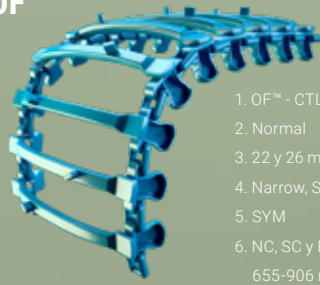

AGARRAR

EX™

- 1. EX™ - CTL
- 2. Normal
- 3. 22 y 26 mm
- 4. Narrow y Standard
- 5. SYM
- 6. NC, SC y DC

774-960 mm anchura

OF™

- 1. OF™ - CTL
- 2. Normal
- 3. 22 y 26 mm
- 4. Narrow, Standard y Soft
- 5. SYM
- 6. NC, SC y DC

655-906 mm anchura

EVO™

- 1. EVO™ - CTL
- 2. Light y Normal
- 3. 22 y 26 mm
- 4. Narrow, Standard y Soft
- 5. SYM
- 6. NC, SC y DC

695-960 mm anchura

ALL-ROUND

ECO™

- 1. ECO™ - CTL
- 2. Normal
- 3. 22 y 26 mm
- 4. Narrow, Standard y Soft
- 5. SYM
- 6. NC, SC y DC

615-944 mm anchura

KovaX™

- 1. KovaX™ - CTL
- 2. Normal y Plus
- 3. 22 y 26 mm
- 4. Narrow, Standard y Soft
- 5. SYM y OSS
- 6. NC, SC y DC

680-950 mm anchura

Baltic™

- 1. Baltic™ - CTL
- 2. Light y Normal
- 3. 22 y 26 mm
- 4. Narrow, Standard y Soft
- 5. SYM, ASYM y OSS
- 6. NC, SC, DC y RC

650-1210 mm anchura

CoverB™

- 1. CoverB™ - CTL
- 2. Light y Normal
- 3. 22 y 26 mm
- 4. Narrow, Standard y Soft
- 5. SYM, ASYM y OSS
- 6. NC, SC, DC y RC

670-1220 mm anchura

FLOTACIÓN

Skidder Wheel Tracks™